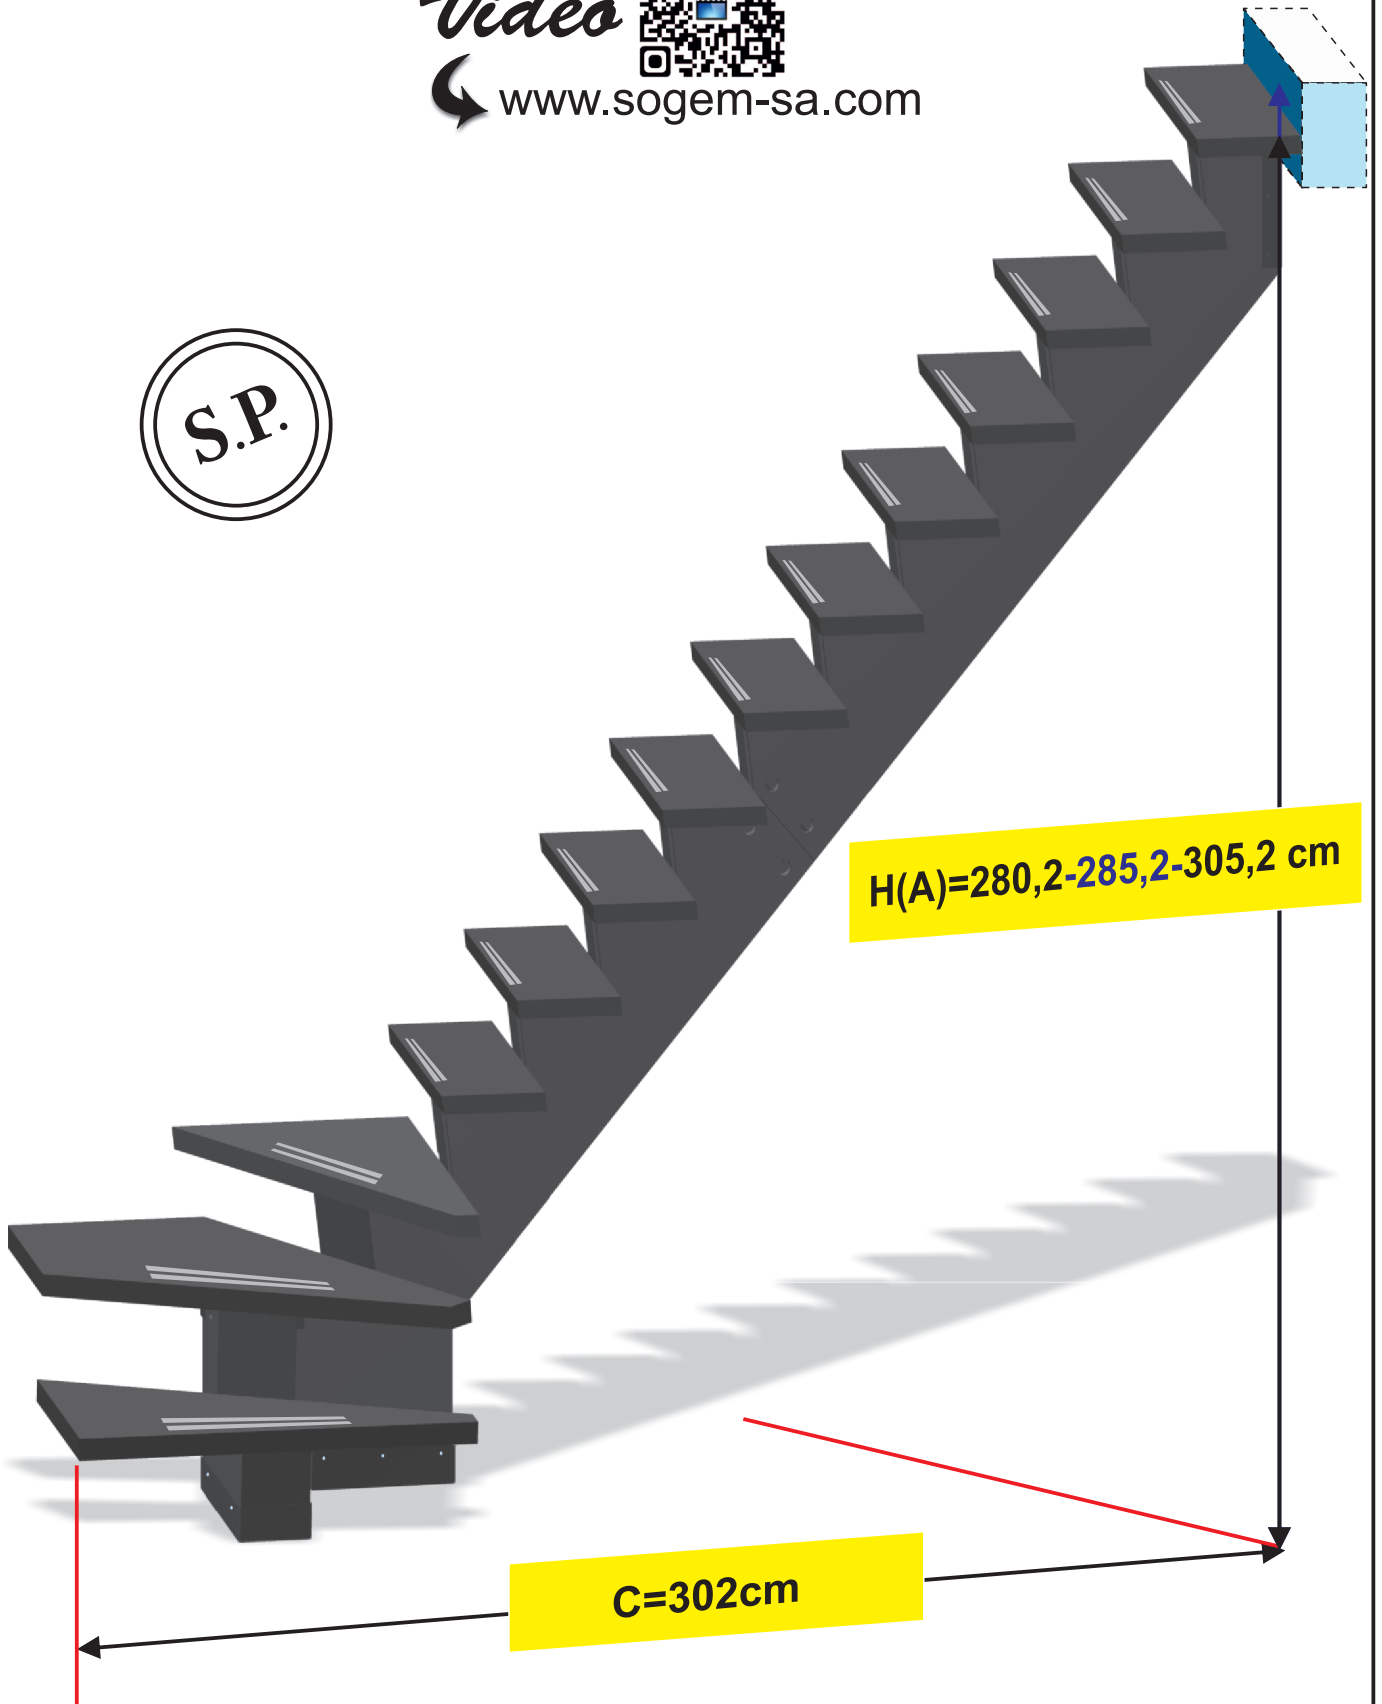

Video 
www.sogem-sa.com

**GAMME VOLCANO
GOMERA ESCALIER QT**

01	70043030  1960x390x150mm =1	02	70043032G 70043033D  1920x390x150mm =1	03	70043034G 70043035D  350x380x150mm =1	04	70042040 70042042  275x850x40mm =10
05	70042041 70042043  285x850x040mm =1	06	70042045G 70042046D  538x855x40mm =1	07	70042047G 70042048D  1198x624x40mm =1	08	70042049G 70042050D  850x425x40mm =1
09	70042051D 70042051G  900x80x40 mm =1	10	70042044  700x80x40 mm =12	11	70042052  500x80x40 mm =1	12	70041030  Φ5x25 mm =84+2
13	70031033  M8x160mm =4	14	70031034 70031030  a Φ40xΦ37x19mm =8 b 35x11x18mm =8	15	70041058  M6x50mm =24+1	16	70031031  M8 =8
17	70041005  Φ10x40mm =4	18	70041006  Φ12x60mm =8	19	70031035 70031036  a M10x55mm =4 b Φ20x20xmm =4	20	70041059  Φ16x15mm =24
21	70031037  M8 =4	22	70041007  Φ7x40mm =21+1	23	70041027  Φ6,3x60mm =32+2	24	70041031 70041037  a Φ20x5mm =54+2 b Φ20x4mm =4
25	70041032  Φ50x6 mm =8+1	26	70041035G 70041036D  456x164x090mm =1	27	70041039  374x165x90mm =1	28	70041034  315x162x50mm =1
29	70041025  350x150x10mm =5	30	70041028  hex 4mm =1	31	70041060  20 ml =1	32	70041026  450x150x10mm =5

A= _____ cm
 B= _____ cm
 C= _____ cm
 D= _____ cm
 E= _____ cm

4

6

$h=280,2...285,2$ cm

7

S.P.

- 0x $32+29$ = 280,2 cm
- 1x $32+29$ = 281,2 cm
- 2x $32+29$ = 282,2 cm
- 3x $32+29$ = 283,2 cm
- 4x $32+29$ = 284,2 cm
- 5x $32+29$ = 285,2 cm

8

H=280...285 cm

90°
h1=H-20cm

h2=H-2x20cm

h3=H-3x20cm

9

A 22 x 2

11 x 1

B 23 x 2

06 x 1

03 x 4

24a x 4

45,1°

S.P.

10

S.P.