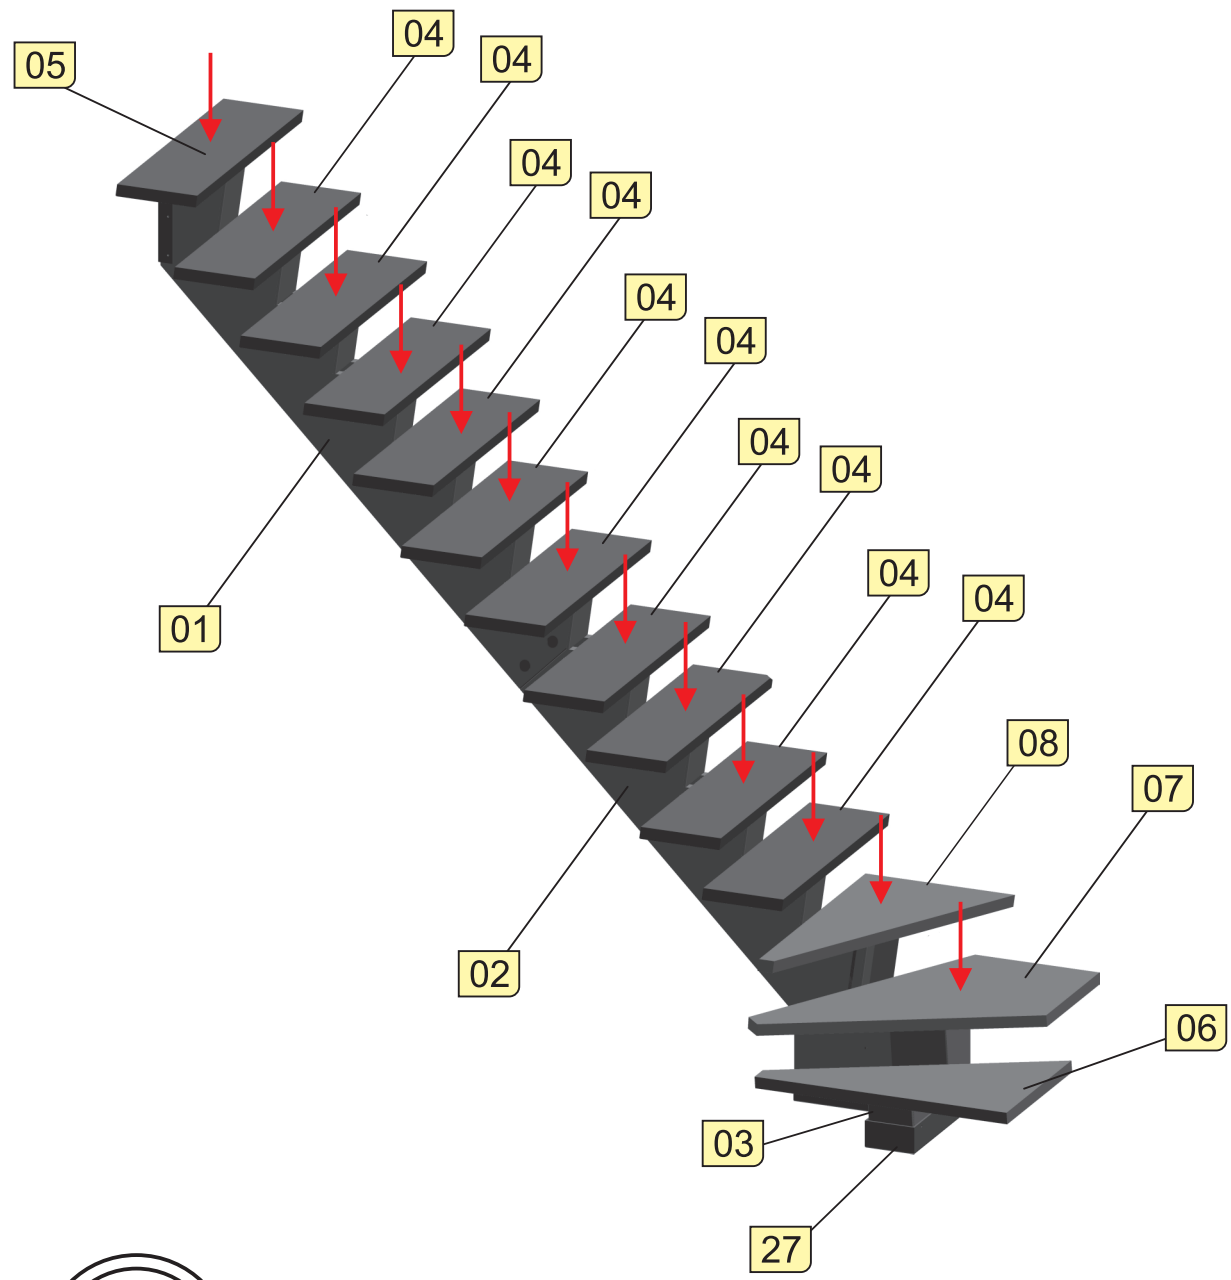

8

H=280...285 cm

90°
h1=H-20cm

h2=H-2x20cm

h3=H-3x20cm

9

A 22 x 2

11 x 1

B 23 x 2

06 x 1

03 x 4

24a x 4

45,1°

S.P.

10

S.P.

kit LED

11

12

13

S.P.