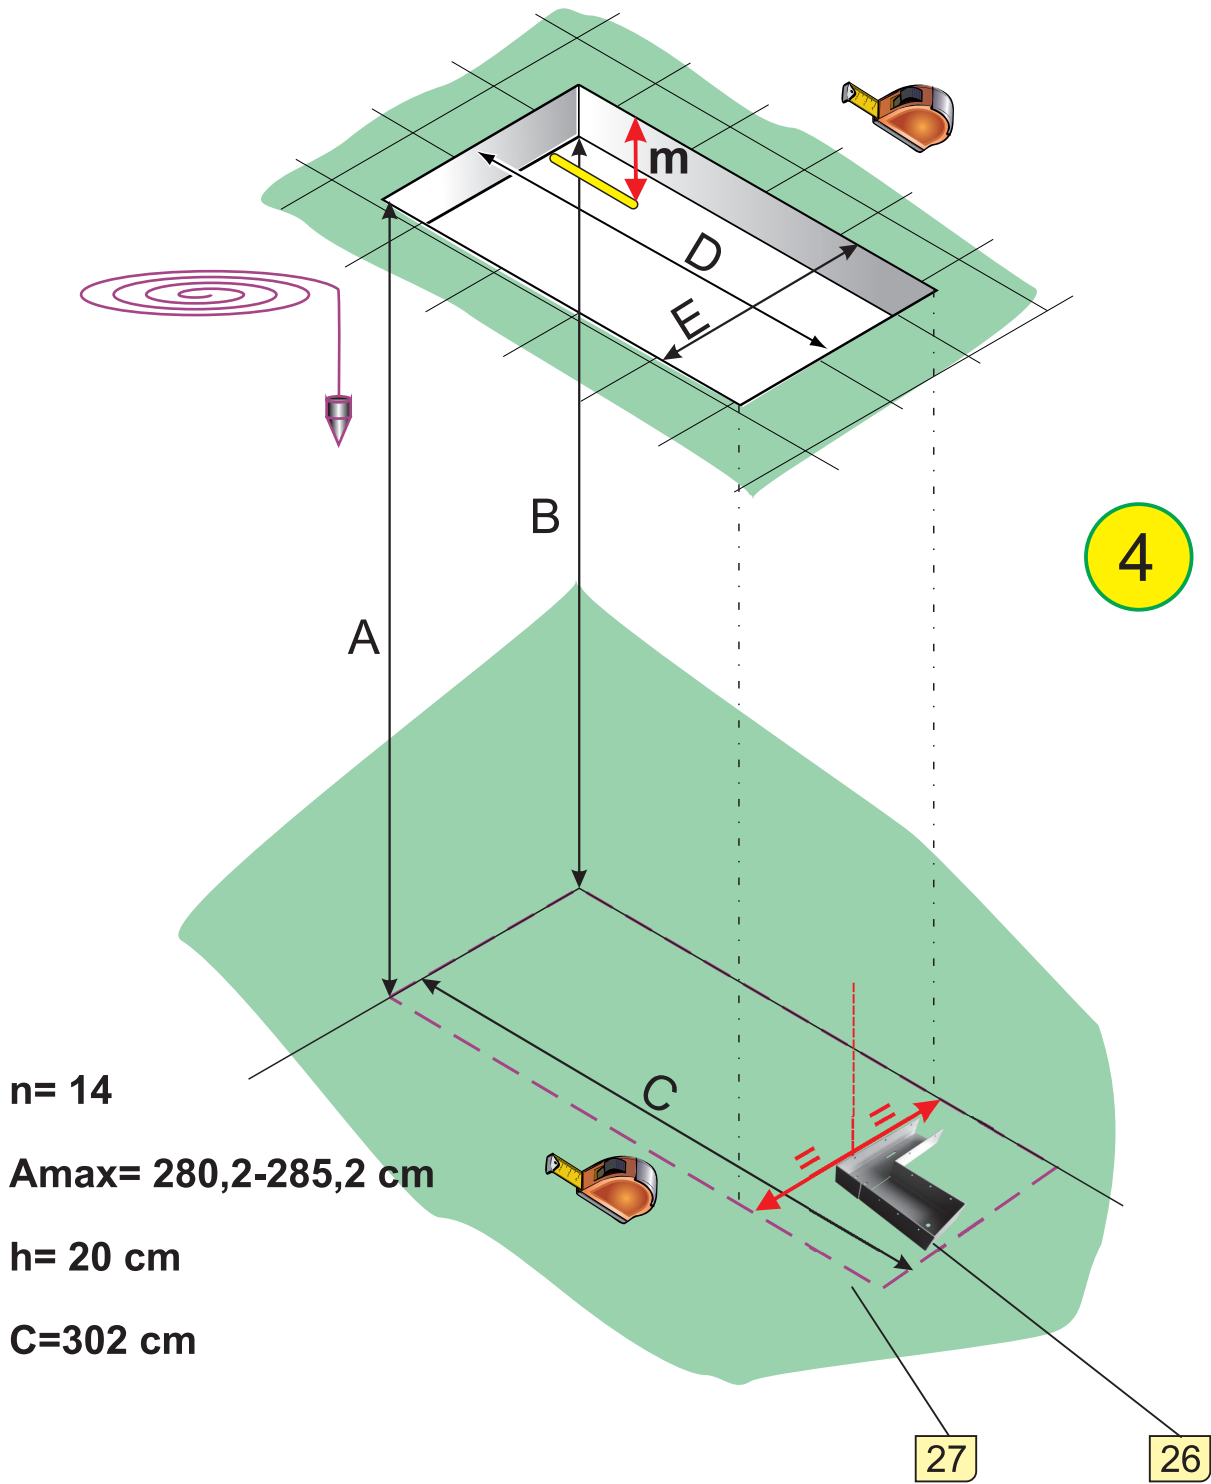

Video 
www.sogem-sa.com

**GAMME VOLCANO
GOMERA ESCALIER QT**

01	70043030  1960x390x150mm =1	02	70043032G 70043033D  1920x390x150mm =1	03	70043034G 70043035D  350x380x150mm =1	04	70042040 70042042  275x850x40mm =10
05	70042041 70042043  285x850x040mm =1	06	70042045G 70042046D  538x855x40mm =1	07	70042047G 70042048D  1198x624x40mm =1	08	70042049G 70042050D  850x425x40mm =1
09	70042051D 70042051G  900x80x40 mm =1	10	70042044  700x80x40 mm =12	11	70042052  500x80x40 mm =1	12	70041030  Φ5x25 mm =84+2
13	70031033  M8x160mm =4	14	70031034 70031030  a Φ40xΦ37x19mm =8 b 35x11x18mm =8	15	70041058  M6x50mm =24+1	16	70031031  M8 =8
17	70041005  Φ10x40mm =4	18	70041006  Φ12x60mm =8	19	70031035 70031036  a M10x55mm =4 b Φ20x20xmm =4	20	70041059  Φ16x15mm =24
21	70031037  M8 =4	22	70041007  Φ7x40mm =21+1	23	70041027  Φ6,3x60mm =32+2	24	70041031 70041037  a Φ20x5mm =54+2 b Φ20x4mm =4
25	70041032  Φ50x6 mm =8+1	26	70041035G 70041036D  456x164x090mm =1	27	70041039  374x165x90mm =1	28	70041034  315x162x50mm =1
29	70041025  350x150x10mm =5	30	70041028  hex 4mm =1	31	70041060  20 ml =1	32	70041026  450x150x10mm =5

A= _____ cm
 B= _____ cm
 C= _____ cm
 D= _____ cm
 E= _____ cm

4

6

$h=280,2...285,2$ cm

7

S.P.

- 0x $32+29$ = 280,2 cm
- 1x $32+29$ = 281,2 cm
- 2x $32+29$ = 282,2 cm
- 3x $32+29$ = 283,2 cm
- 4x $32+29$ = 284,2 cm
- 5x $32+29$ = 285,2 cm

8

H=280...285 cm

90°
h1=H-20cm

h2=H-2x20cm

h3=H-3x20cm

9

A 22 x 2

11 x 1

B 23 x 2

06 x 1

03 x 4

24a x 4

45,1°

S.P.

10

S.P.