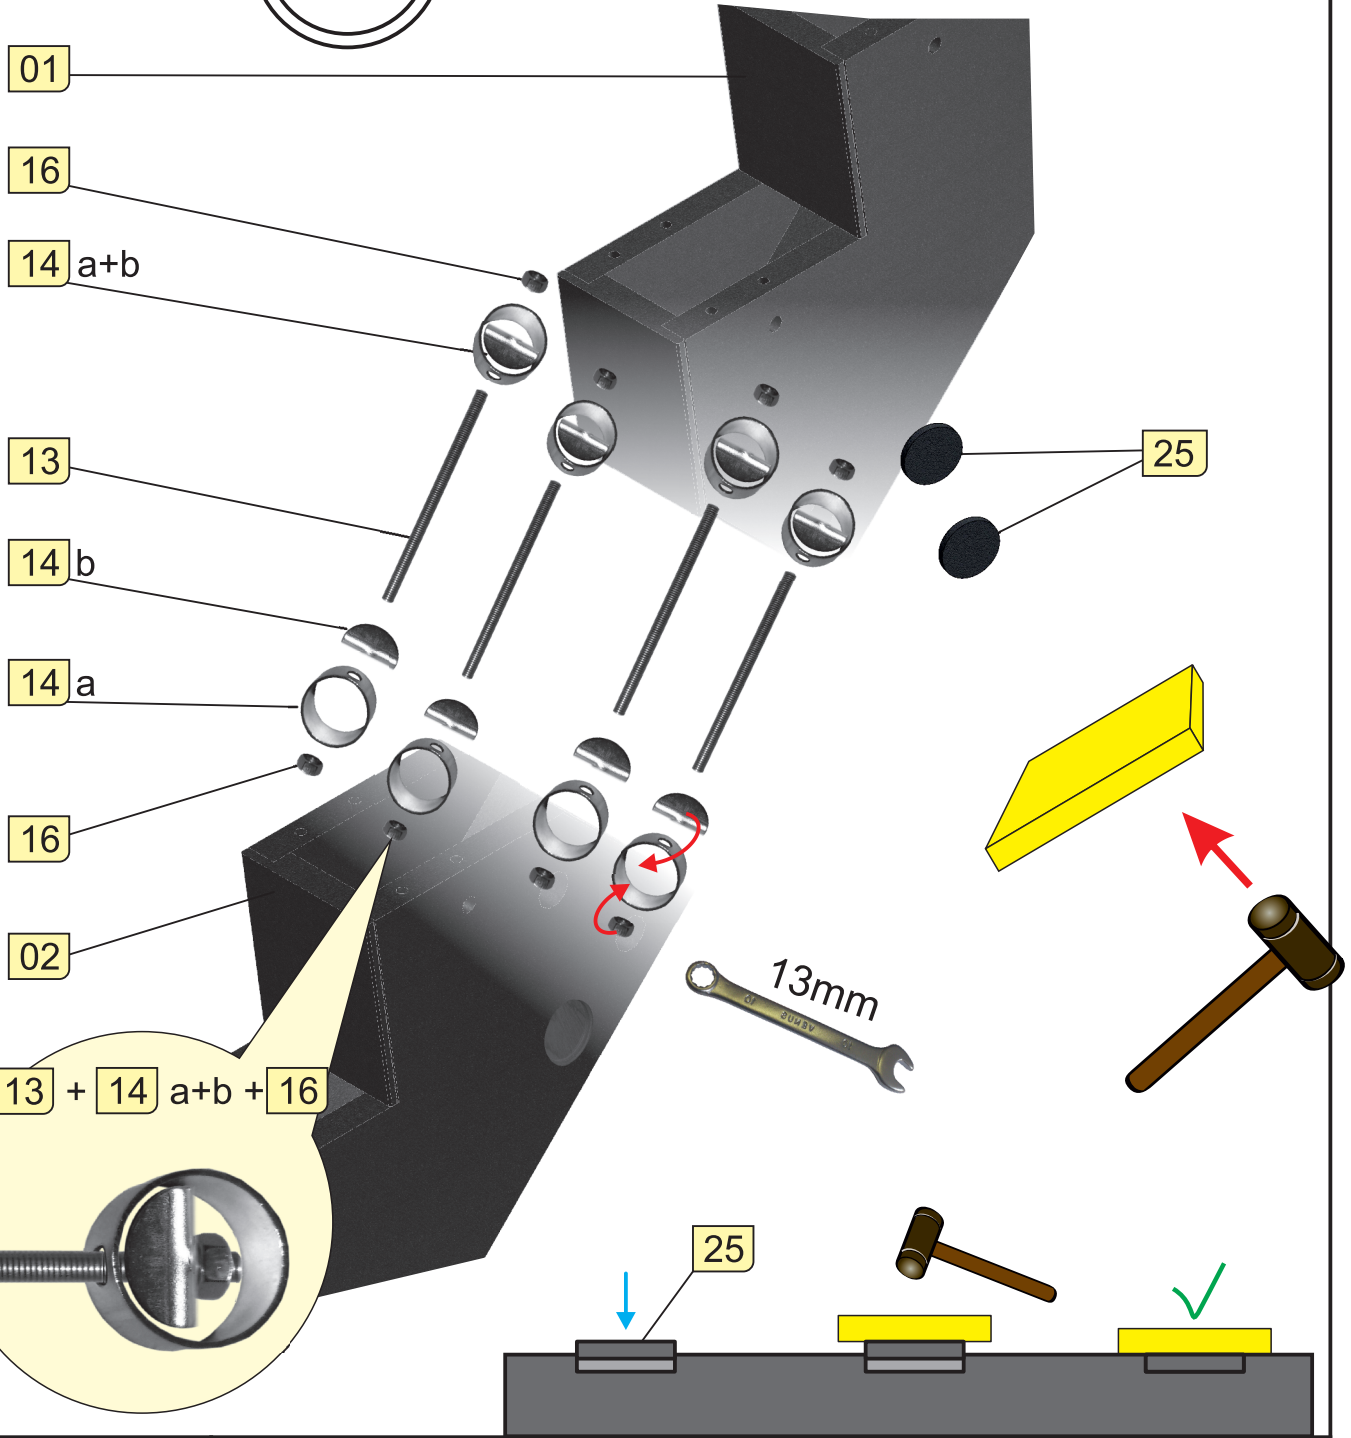

Video 
www.sogem-sa.com

**GAMME VOLCANO
GOMERA ESCALIER QT**

01	70043030  1960x390x150mm =1	02	70043032G 70043033D  1920x390x150mm =1	03	70043034G 70043035D  350x380x150mm =1	04	70042040 70042042  275x850x40mm =10
05	70042041 70042043  285x850x040mm =1	06	70042045G 70042046D  538x855x40mm =1	07	70042047G 70042048D  1198x624x40mm =1	08	70042049G 70042050D  850x425x40mm =1
09	70042051D 70042051G  900x80x40 mm =1	10	70042044  700x80x40 mm =12	11	70042052  500x80x40 mm =1	12	70041030  Φ5x25 mm =84+2
13	70031033  M8x160mm =4	14	70031034 70031030  a Φ40xΦ37x19mm =8 b 35x11x18mm =8	15	70041058  M6x50mm =24+1	16	70031031  M8 =8
17	70041005  Φ10x40mm =4	18	70041006  Φ12x60mm =8	19	70031035 70031036  a M10x55mm =4 b Φ20x20xmm =4	20	70041059  Φ16x15mm =24
21	70031037  M8 =4	22	70041007  Φ7x40mm =21+1	23	70041027  Φ6,3x60mm =32+2	24	70041031 70041037  a Φ20x5mm =54+2 b Φ20x4mm =4
25	70041032  Φ50x6 mm =8+1	26	70041035G 70041036D  456x164x090mm =1	27	70041039  374x165x90mm =1	28	70041034  315x162x50mm =1
29	70041025  350x150x10mm =5	30	70041028  hex 4mm =1	31	70041060  20 ml =1	32	70041026  450x150x10mm =5

— Pz2, Pz3

— Ph2, Ph3

10 mm
13

17 mm

Pz2

Ph2

Φ12 x 120mm

Φ 5 x 70mm

A= _____ cm
 B= _____ cm
 C= _____ cm
 D= _____ cm
 E= _____ cm

4

6

$h=280,2...285,2$ cm

7

S.P.

- 0x $32+29$ = 280,2 cm
- 1x $32+29$ = 281,2 cm
- 2x $32+29$ = 282,2 cm
- 3x $32+29$ = 283,2 cm
- 4x $32+29$ = 284,2 cm
- 5x $32+29$ = 285,2 cm

B 23 x 2

06 x 1

03 x 4

24a x 4

45,1°

S.P.

10

S.P.