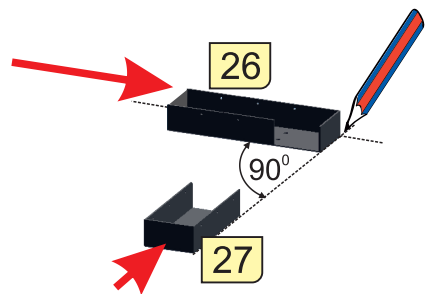

Video 
www.sogem-sa.com

**GAMME VOLCANO
GOMERA ESCALIER QT**

01	70043030  1960x390x150mm =1	02	70043032G 70043033D  1920x390x150mm =1	03	70043034G 70043035D  350x380x150mm =1	04	70042040 70042042  275x850x40mm =10
05	70042041 70042043  285x850x040mm =1	06	70042045G 70042046D  538x855x40mm =1	07	70042047G 70042048D  1198x624x40mm =1	08	70042049G 70042050D  850x425x40mm =1
09	70042051D 70042051G  900x80x40 mm =1	10	70042044  700x80x40 mm =12	11	70042052  500x80x40 mm =1	12	70041030  Φ5x25 mm =84+2
13	70031033  M8x160mm =4	14	70031034 70031030  a Φ40xΦ37x19mm =8 b 35x11x18mm =8	15	70041058  M6x50mm =24+1	16	70031031  M8 =8
17	70041005  Φ10x40mm =4	18	70041006  Φ12x60mm =8	19	70031035 70031036  a M10x55mm =4 b Φ20x20xmm =4	20	70041059  Φ16x15mm =24
21	70031037  M8 =4	22	70041007  Φ7x40mm =21+1	23	70041027  Φ6,3x60mm =32+2	24	70041031 70041037  a Φ20x5mm =54+2 b Φ20x4mm =4
25	70041032  Φ50x6 mm =8+1	26	70041035G 70041036D  456x164x090mm =1	27	70041039  374x165x90mm =1	28	70041034  315x162x50mm =1
29	70041025  350x150x10mm =5	30	70041028  hex 4mm =1	31	70041060  20 ml =1	32	70041026  450x150x10mm =5

A= _____ cm
 B= _____ cm
 C= _____ cm
 D= _____ cm
 E= _____ cm

4

6

$h=280,2...285,2$ cm

7

S.P.

- 0x $32+29$ = 280,2 cm
- 1x $32+29$ = 281,2 cm
- 2x $32+29$ = 282,2 cm
- 3x $32+29$ = 283,2 cm
- 4x $32+29$ = 284,2 cm
- 5x $32+29$ = 285,2 cm

8

H=280...285 cm

90°
h1=H-20cm

h2=H-2x20cm

h3=H-3x20cm

9

A 22 x 2

11 x 1

B 23 x 2

06 x 1

03 x 4

24a x 4

45,1°

S.P.

10

S.P.