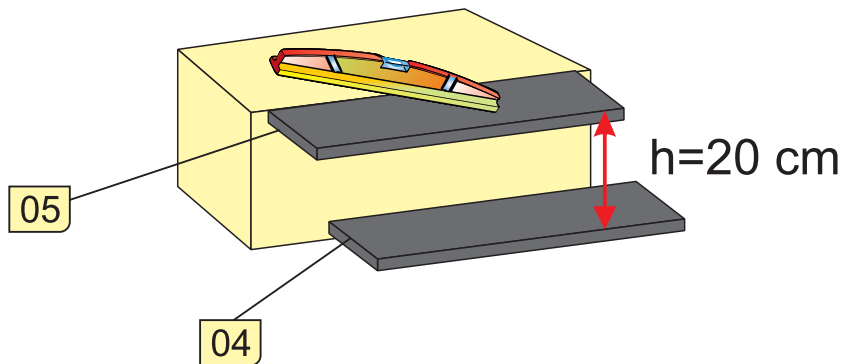

Video 
www.sogem-sa.com

**GAMME VOLCANO
GOMERA ESCALIER QT**

01	70043030  1960x390x150mm =1	02	70043032G 70043033D  1920x390x150mm =1	03	70043034G 70043035D  350x380x150mm =1	04	70042040 70042042  275x850x40mm =10
05	70042041 70042043  285x850x040mm =1	06	70042045G 70042046D  538x855x40mm =1	07	70042047G 70042048D  1198x624x40mm =1	08	70042049G 70042050D  850x425x40mm =1
09	70042051D 70042051G  900x80x40 mm =1	10	70042044  700x80x40 mm =12	11	70042052  500x80x40 mm =1	12	70041030  Φ5x25 mm =84+2
13	70031033  M8x160mm =4	14	70031034 70031030  a Φ40xΦ37x19mm =8 b 35x11x18mm =8	15	70041058  M6x50mm =24+1	16	70031031  M8 =8
17	70041005  Φ10x40mm =4	18	70041006  Φ12x60mm =8	19	70031035 70031036  a M10x55mm =4 b Φ20x20xmm =4	20	70041059  Φ16x15mm =24
21	70031037  M8 =4	22	70041007  Φ7x40mm =21+1	23	70041027  Φ6,3x60mm =32+2	24	70041031 70041037  a Φ20x5mm =54+2 b Φ20x4mm =4
25	70041032  Φ50x6 mm =8+1	26	70041035G 70041036D  456x164x090mm =1	27	70041039  374x165x90mm =1	28	70041034  315x162x50mm =1
29	70041025  350x150x10mm =5	30	70041028  hex 4mm =1	31	70041060  20 ml =1	32	70041026  450x150x10mm =5

— Pz2, Pz3

— Ph2, Ph3

10 mm
13

17 mm

Pz2

Ph2

Φ12 x 120mm

Φ 5 x 70mm

A= _____ cm
 B= _____ cm
 C= _____ cm
 D= _____ cm
 E= _____ cm

4

6

$h=280,2...285,2$ cm

7

S.P.

- 0x $32+29$ = 280,2 cm
- 1x $32+29$ = 281,2 cm
- 2x $32+29$ = 282,2 cm
- 3x $32+29$ = 283,2 cm
- 4x $32+29$ = 284,2 cm
- 5x $32+29$ = 285,2 cm

B 23 x 2

06 x 1

03 x 4

24a x 4

45,1°

S.P.

10

S.P.