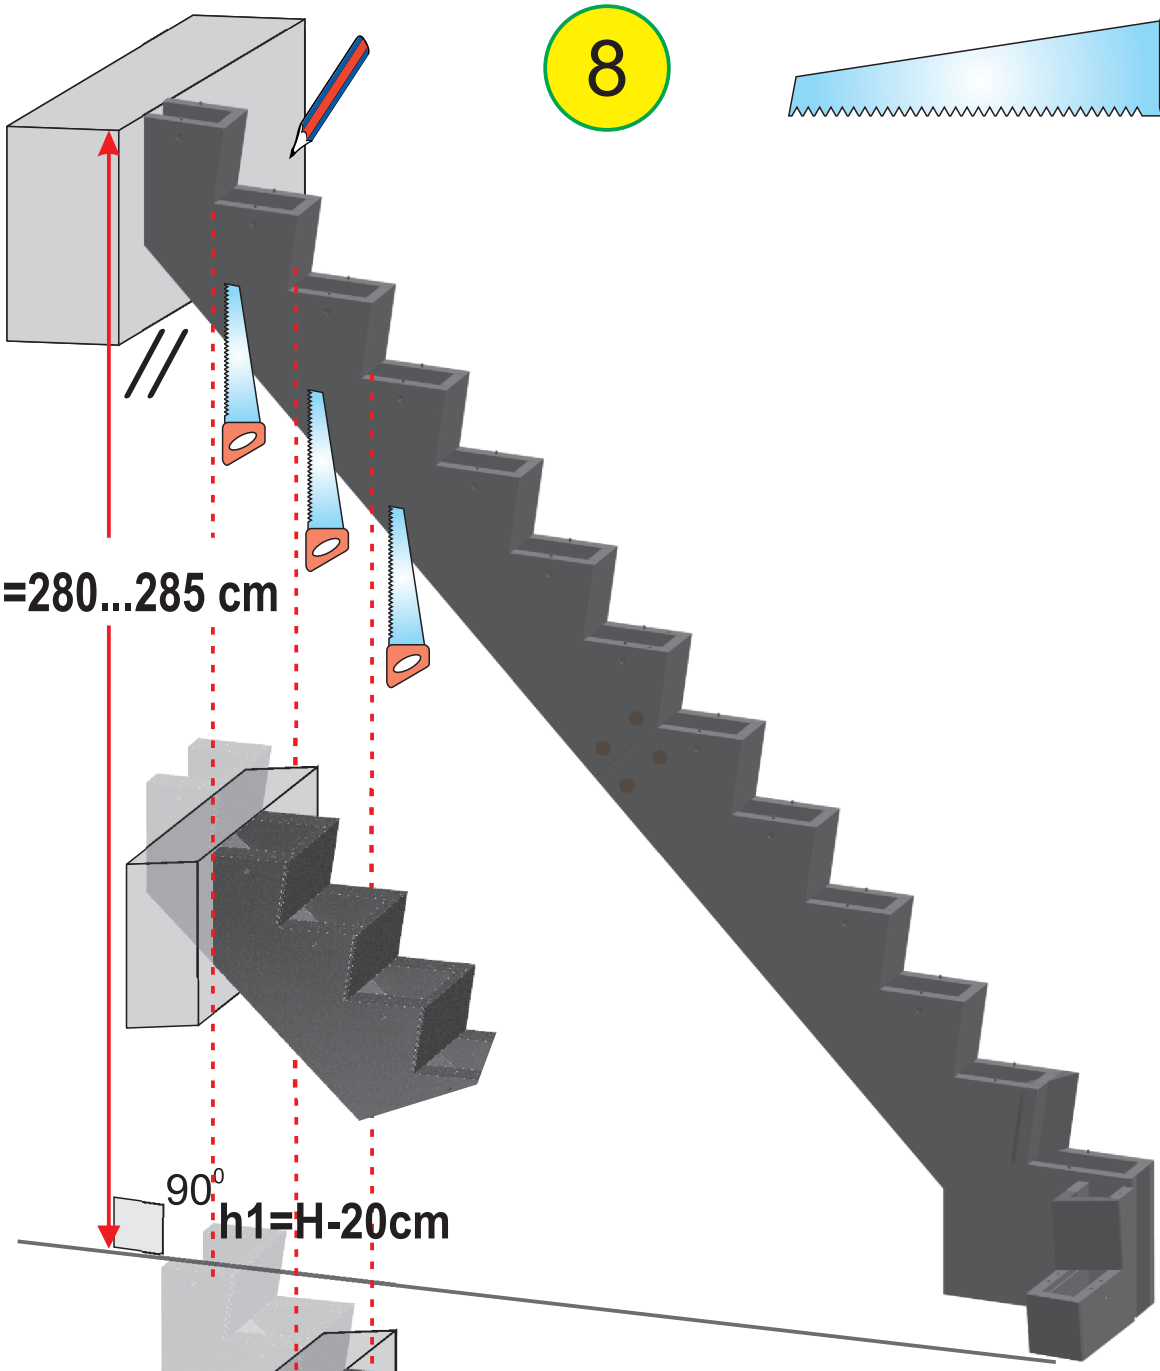

Video 
www.sogem-sa.com

**GAMME VOLCANO
GOMERA ESCALIER QT**

01	70043030  1960x390x150mm =1	02	70043032G 70043033D  1920x390x150mm =1	03	70043034G 70043035D  350x380x150mm =1	04	70042040 70042042  275x850x40mm =10
05	70042041 70042043  285x850x040mm =1	06	70042045G 70042046D  538x855x40mm =1	07	70042047G 70042048D  1198x624x40mm =1	08	70042049G 70042050D  850x425x40mm =1
09	70042051D 70042051G  900x80x40 mm =1	10	70042044  700x80x40 mm =12	11	70042052  500x80x40 mm =1	12	70041030  Φ5x25 mm =84+2
13	70031033  M8x160mm =4	14	70031034 70031030  a Φ40xΦ37x19mm =8 b 35x11x18mm =8	15	70041058  M6x50mm =24+1	16	70031031  M8 =8
17	70041005  Φ10x40mm =4	18	70041006  Φ12x60mm =8	19	70031035 70031036  a M10x55mm =4 b Φ20x20xmm =4	20	70041059  Φ16x15mm =24
21	70031037  M8 =4	22	70041007  Φ7x40mm =21+1	23	70041027  Φ6,3x60mm =32+2	24	70041031 70041037  a Φ20x5mm =54+2 b Φ20x4mm =4
25	70041032  Φ50x6 mm =8+1	26	70041035G 70041036D  456x164x090mm =1	27	70041039  374x165x90mm =1	28	70041034  315x162x50mm =1
29	70041025  350x150x10mm =5	30	70041028  hex 4mm =1	31	70041060  20 ml =1	32	70041026  450x150x10mm =5

A= _____ cm
 B= _____ cm
 C= _____ cm
 D= _____ cm
 E= _____ cm

4

6

$h=280,2...285,2$ cm

7

S.P.

- 0x $32+29$ = 280,2 cm
- 1x $32+29$ = 281,2 cm
- 2x $32+29$ = 282,2 cm
- 3x $32+29$ = 283,2 cm
- 4x $32+29$ = 284,2 cm
- 5x $32+29$ = 285,2 cm

8

H=280...285 cm

90°
h1=H-20cm

h2=H-2x20cm

h3=H-3x20cm

9

A 22 x 2

11 x 1

B 23 x 2

06 x 1

03 x 4

24a x 4

45,1°

S.P.

10

S.P.